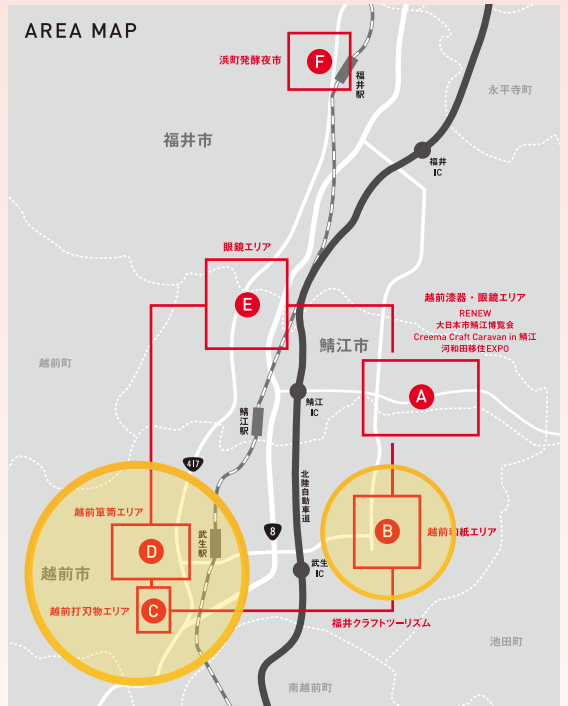

RENEW × DAINIPPONICHI SABAE HAKURANKAI

2017.10.12.THU-10.15.SUN 10:00-17:00
(W/10:00-17:00)

RENEW × 大日本市 鯖江博覧会

福井 クラフトツーリズム

期間中、各店舗に行って
ノベルティをGETしよう!!

4店ラリーでさらに
超レア オリジナルプレートが当たる! **先着150名**

ECHIZEN CHEST AREA

越前箆筒エリア AREA MAP D

CUTLERY AREA

越前打刃物エリア AREA MAP C

ノベルティはこれ!

MAMI CAFE たちばな屋
自家焙煎珈琲専門店

ホッシー息、おのずと笑顔になれる珈琲を目指し、丁寧に焙煎しています。

期間中は移動CAFE
10:00~19:30
今立総合案内所にてお待ちしております

越前市稲寄町7-22-1 **0778-23-9660**
★15日は休み(店舗のみ)です【営10:00~19:30】

ノベルティはこれ!

龍泉刃物

越前に誇れるものづくりを継承していきながら、世界に向け信頼と実績のブランドの確立を目指しています。

越前市池ノ上町49-1-5 **0778-23-3552**
【営9:00~17:00(12:00~13:00休)】

ノベルティはこれ!

山田英夫商店

最高の切れ味とグリップの使い易さにこだわった「風味絶佳 ECHIZEN」を製造販売しています。たくさんの方に料理を楽しんでいただきたいです。